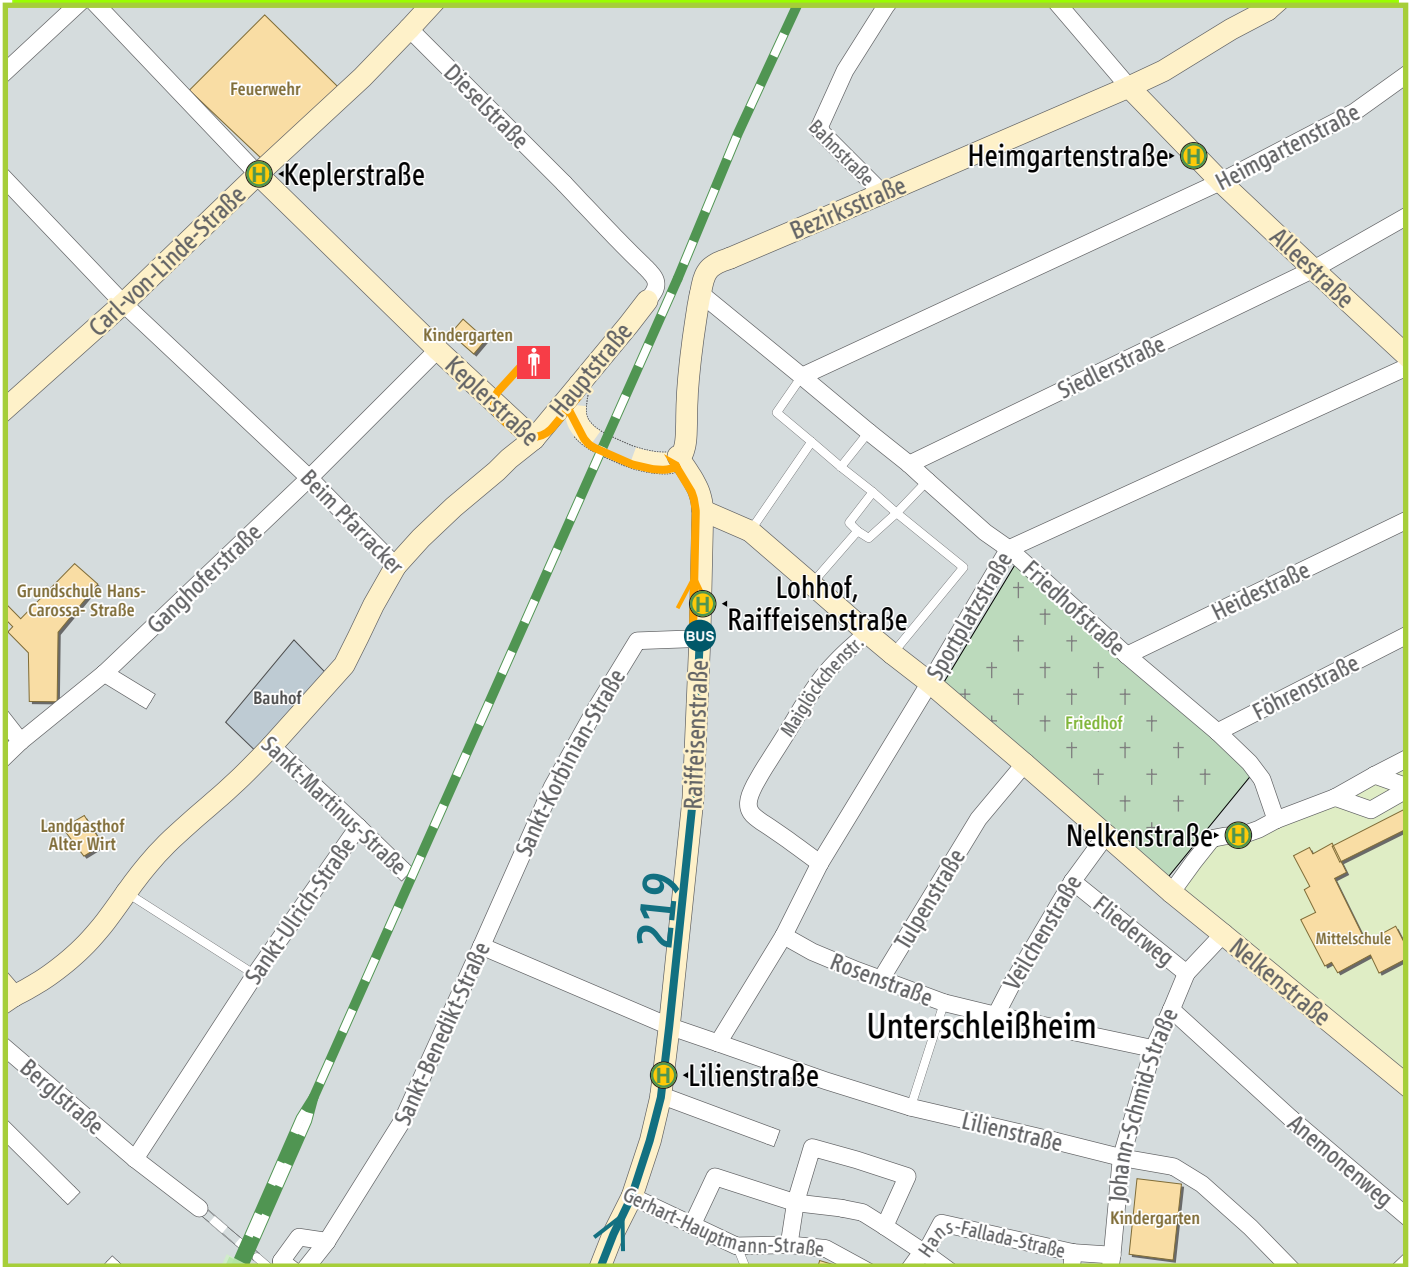

# Weg von Lohhof, Raiffeisenstraße nach Unterschleißheim, Keplerstraße 2a

Kartengrundlage ©NAVTEQ,PTV/Map&Guide; Hauskoord.©LVG Bayern

— MVV-Regionalbus   
 MVV-Regionalbus   
 Ende Fußweg   
 Haltestelle  
— Fußweg

1.	Start Lohhof, Raiffeisenstraße		
2.	Raiffeisenstraße	140 m	140 m
3.	↙ links Hauptstraße	160 m	300 m
4.	↘ rechts Keplerstraße	40 m	340 m
5.	Ankunft Unterschleißheim, Keplerstraße 2a		